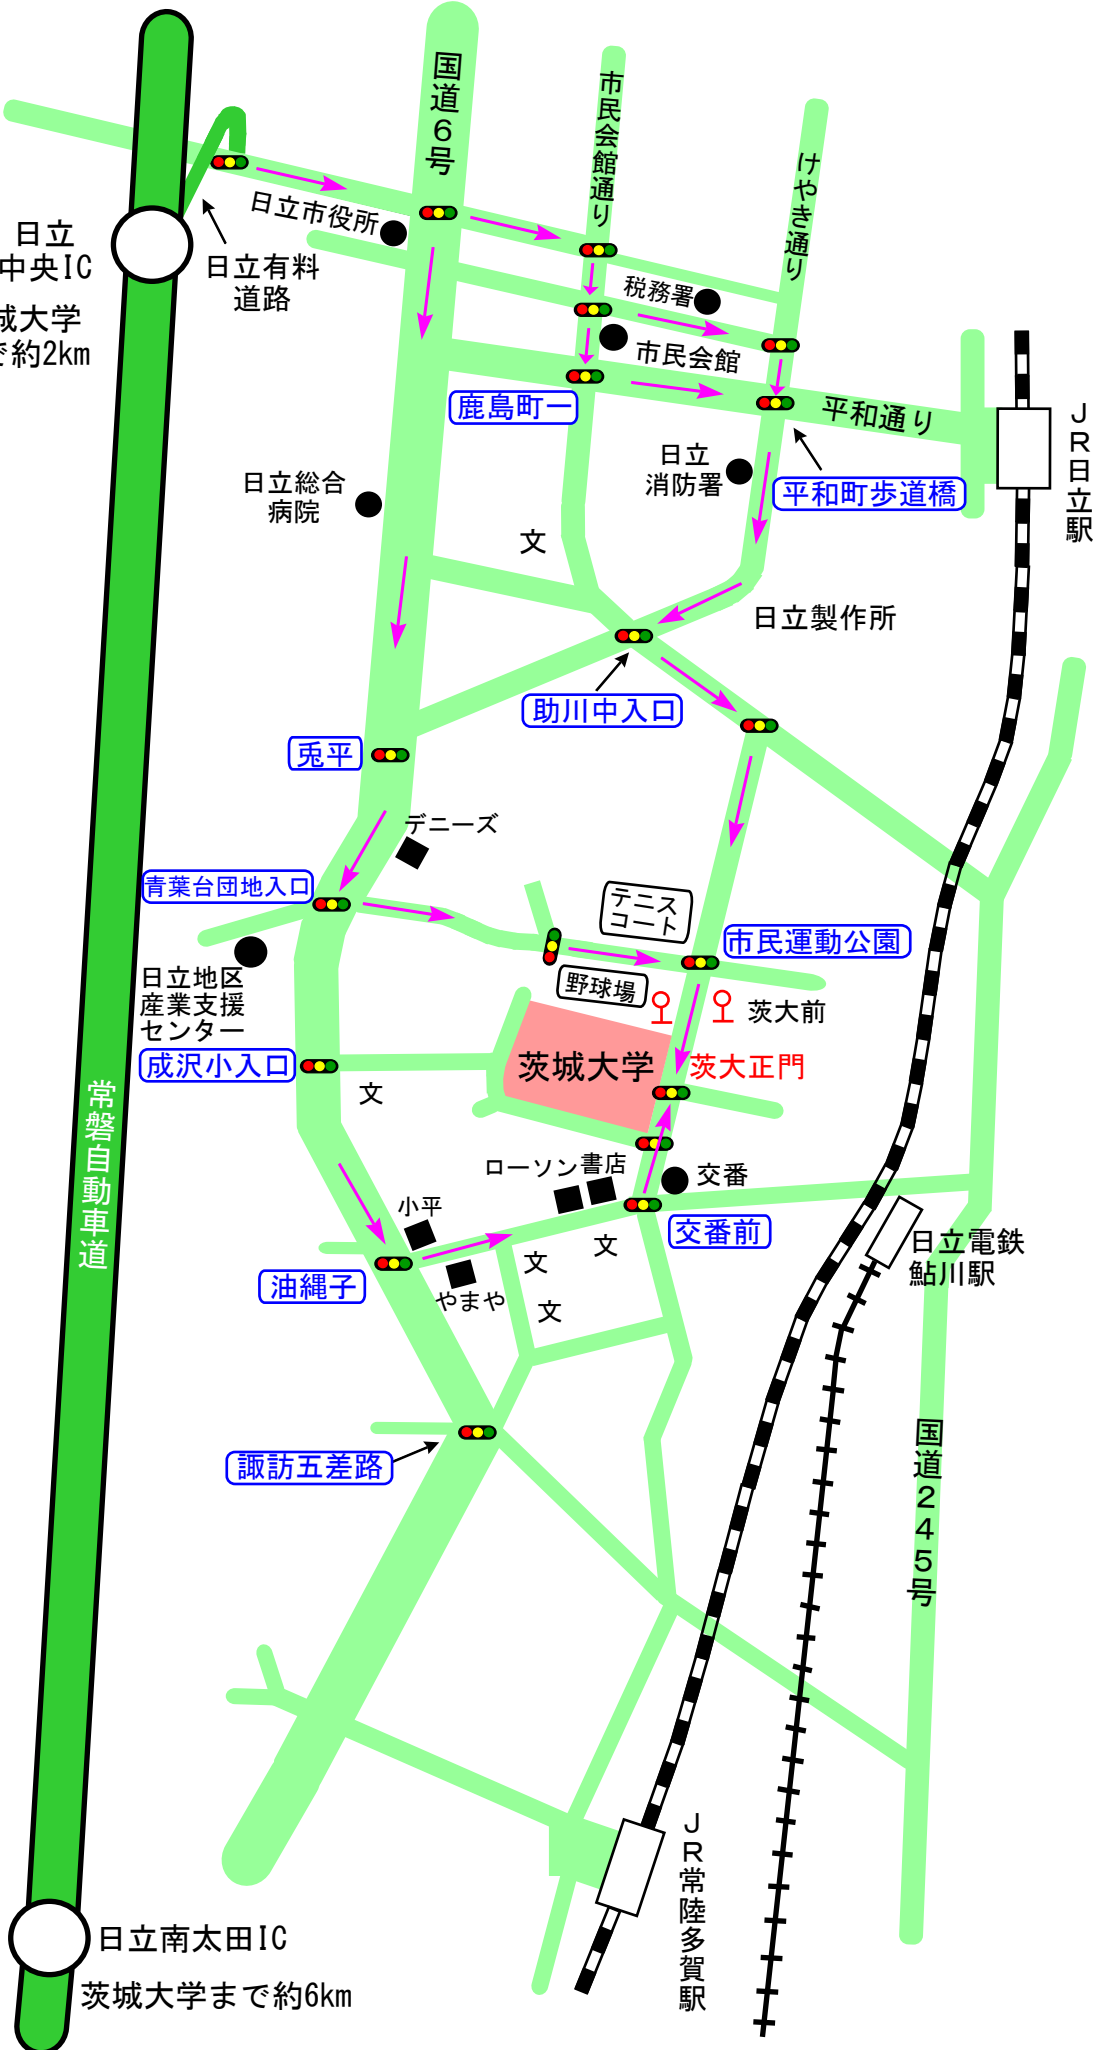

日立有料道路 (通行料100円) 日立中央IC
茨城大学まで約2km

常磐自動車道

日立南太田IC
茨城大学まで約6km

JR常陸多賀駅

国道245号

JR日立駅

日立電鉄 鮎川駅